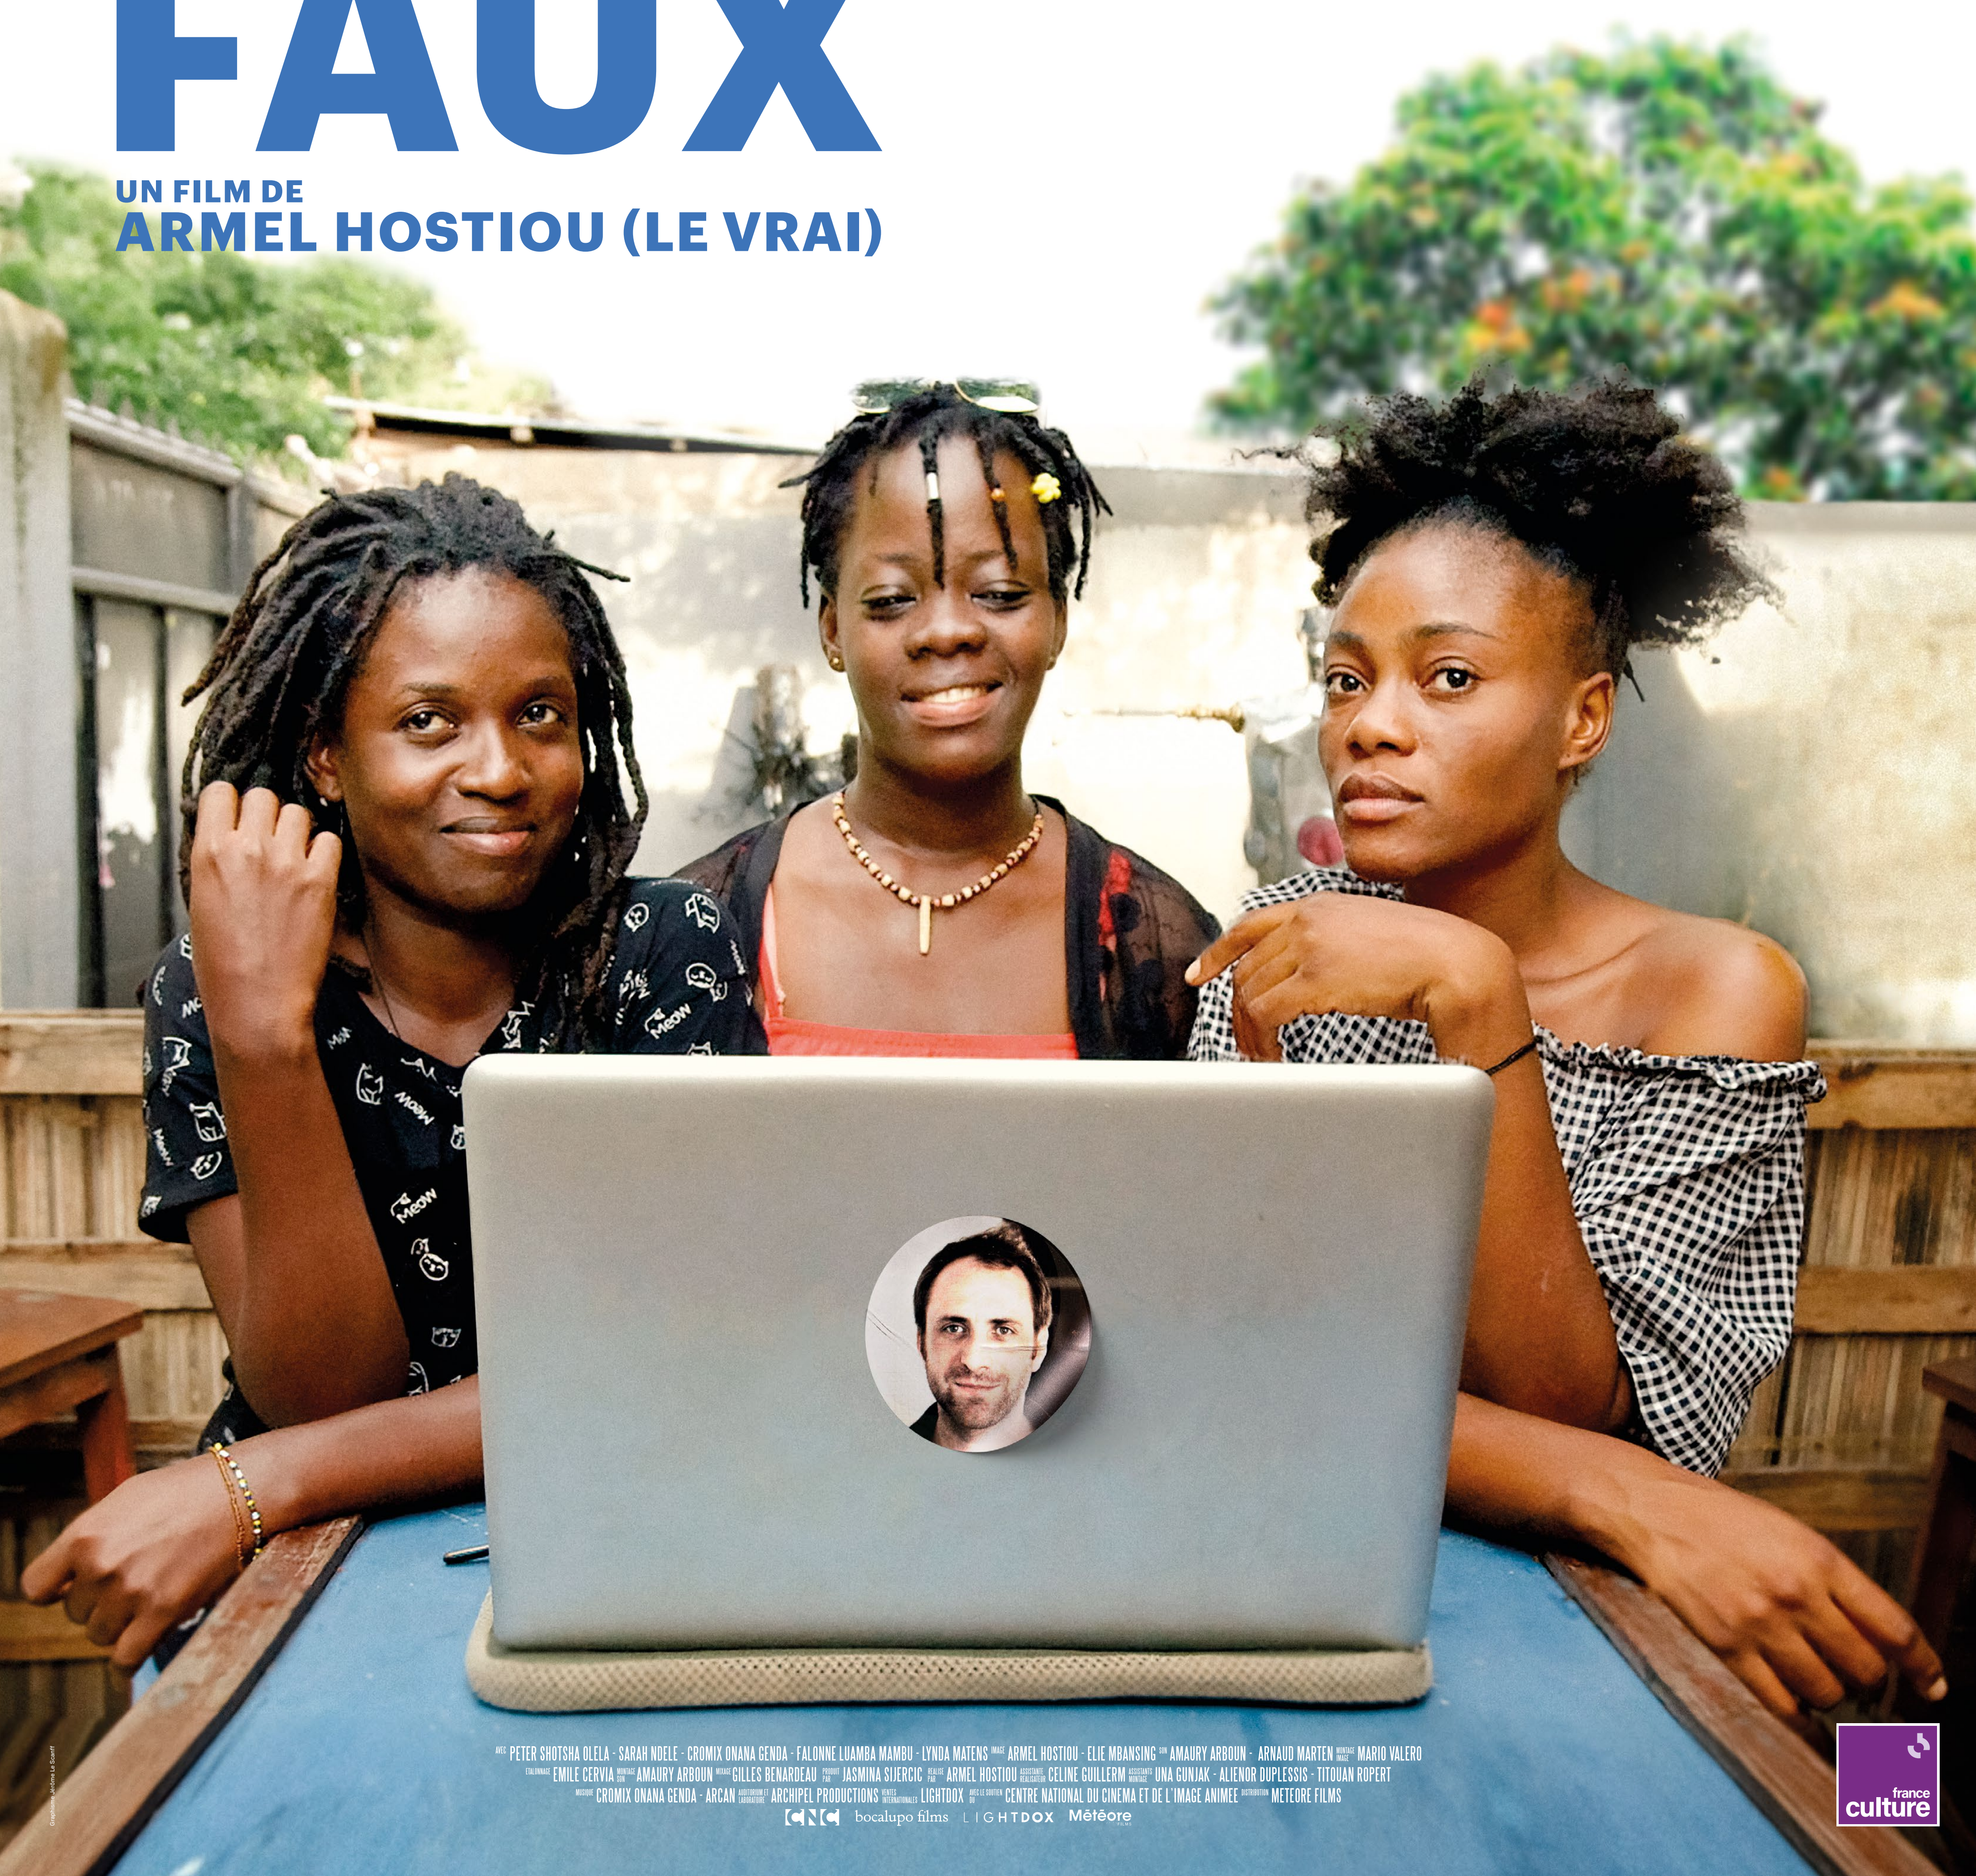

# LE VRAI DU FAUX

UN FILM DE  
ARMEL HOSTIOU (LE VRAI)

ACTEURS : PETER SHOTSHA OLELA - SARAH NOELE - CROMIX ONANA GENDA - FALONNE LUAMBA MAMBU - LYNDA MATENS  
MONTAGE : ARMEL HOSTIOU  
COSTUMEUR : ELIE MBANSING  
SON : AMAURY ARBOUN - ARNAUD MARTEN  
MUSIQUE : MARIO VALERO  
SCÉNARIO : EMILE CERVIA  
RÉALISATEUR : AMAURY ARBOUN  
PRODUCTION : GILLES BENAARDEAU  
PRODUCTION : JASMINA SIJERCIC  
CO-PRODUCTION : ARMEL HOSTIOU  
CO-PRODUCTION : CELINE GUILLERM  
CO-PRODUCTION : UNA GUNJAK - ALIENOR DUPLESSIS - TITOUAN ROPERT  
CO-PRODUCTION : CROMIX ONANA GENDA - ARCAN  
CO-PRODUCTION : ARCHPEL PRODUCTIONS  
CO-PRODUCTION : LIGHTDOX  
CO-PRODUCTION : CENTRE NATIONAL DU CINEMA ET DE L'IMAGE ANIMÉE  
CO-PRODUCTION : METEORE FILMS

bocalupo films LIGHTDOX Météore